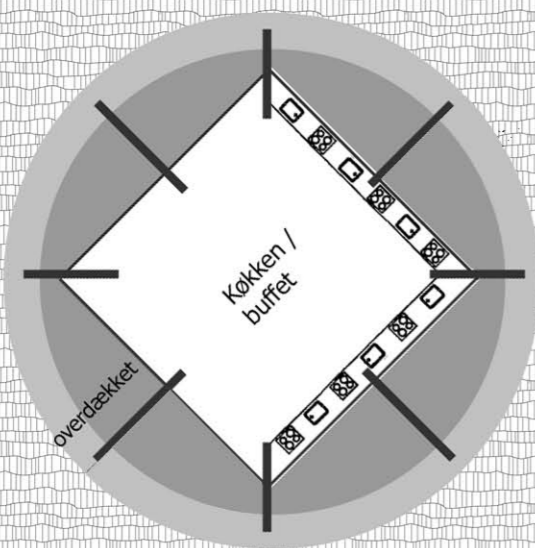

# FORSLAG TIL NY SERVICEBYGNING PÅ MØRKHOLT STRAND CAMPING

Nord Facade (indvendig)

Bygherre: **IM, Mørkholt Strand Camping** | Projekt: **Mørkholt, Servicebygn. lavlandet**

Stueplan 1:200

1.salsplan 1:200

7,5 m

vej

skel

11,5 m

Bygherre: **IM, Mørkholt Strand Camping**

Projekt: **Mørkholt, Servicebygn. lavlandet**

**ARKITEKTFIRMAET MORTENSEN**  
TLF : 75 36 17 22  
ARK-MORTENSEN.DK

visualisering fra stranden

visualisering fra stranden ved nabo camping