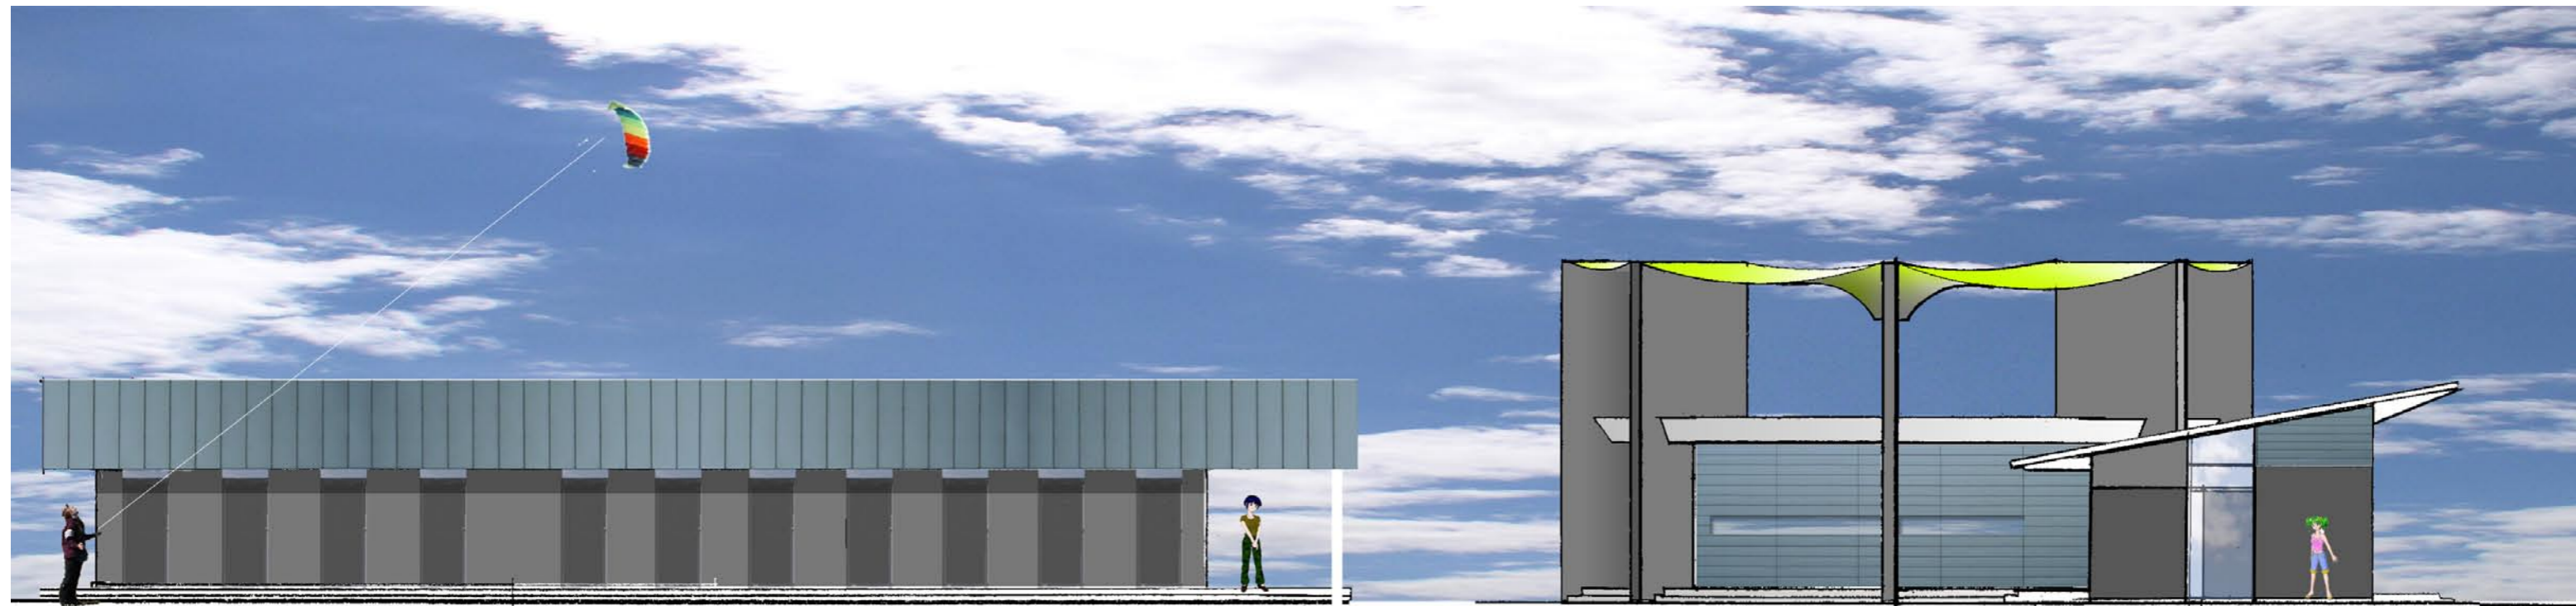

# FORSLAG TIL NY SERVICEBYGNING PÅ MØRKHOLT STRAND CAMPING

Nord Facade (indvendig)

Bygherre: **IM, Mørkholt Strand Camping** | Projekt: **Mørkholt, Servicebygn. lavlandet**

Stueplan 1:200

1.salsplan 1:200

7,5 m

vej

skel

11,5 m

Bygherre: **IM, Mørkholt Strand Camping**

Projekt: **Mørkholt, Servicebygn. lavlandet**

**ARKITEKTFIRMAET MORTENSEN**  
TLF : 75 36 17 22  
ARK-MORTENSEN.DK

visualisering fra stranden

visualisering fra stranden ved nabo camping