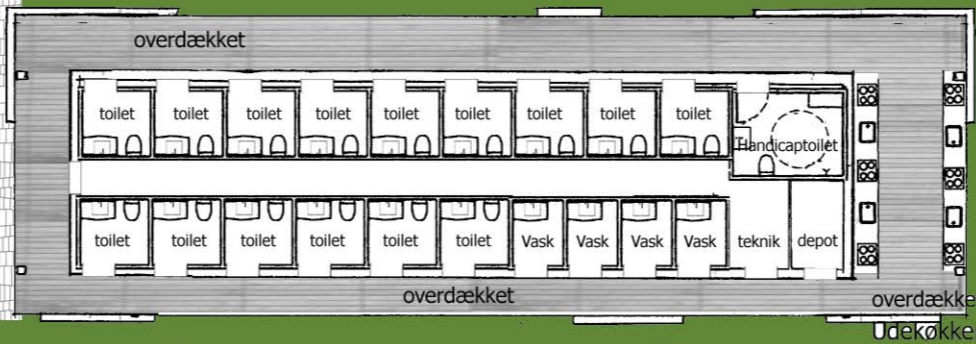

# FORSLAG TIL NY SERVICEBYGNING PÅ MØRKHOLT STRAND CAMPING

Nord Facade (indvendig)

Bygherre: **IM, Mørkholt Strand Camping** | Projekt: **Mørkholt, Servicebygn. lavlandet**

Stueplan 1:200

1.salsplan 1:200

7,5 m

vej

skel

11,5 m

Bygherre: **IM, Mørkholt Strand Camping**

Projekt: **Mørkholt, Servicebygn. lavlandet**

**ARKITEKTFIRMAET MORTENSEN**  
TLF : 75 36 17 22  
ARK-MORTENSEN.DK

visualisering fra stranden