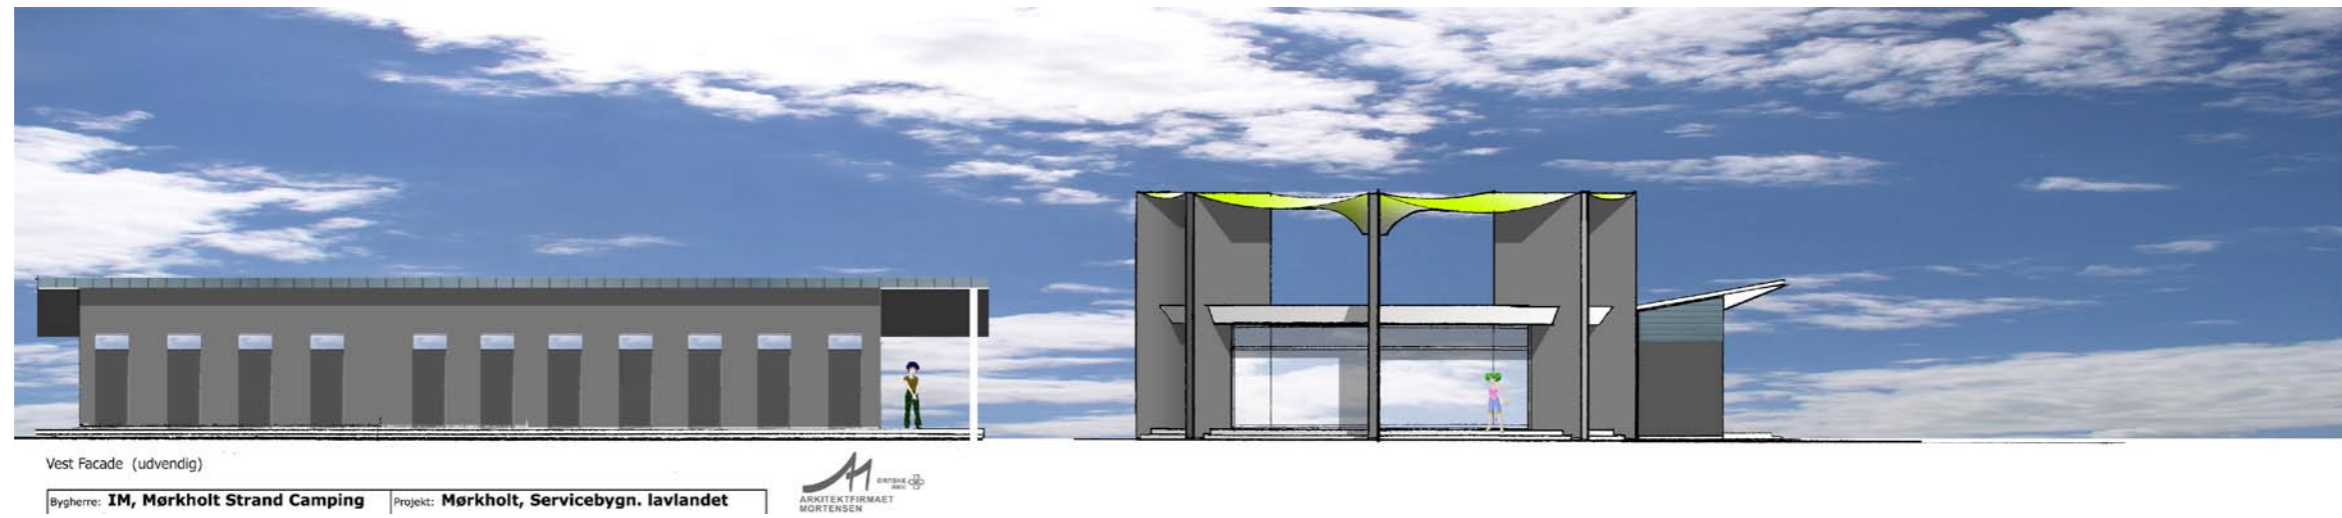

# FORSLAG TIL NY SERVICEBYGNING PÅ MØRKHOLT STRAND CAMPING

Nord Facade (indvendig)

Bygherre: **IM, Mørkholt Strand Camping** | Projekt: **Mørkholt, Servicebygn. lavlandet**

Stueplan 1:200

1.salsplan 1:200

7,5 m

vej

skel

11,5 m

Bygherre: **IM, Mørkholt Strand Camping**

Projekt: **Mørkholt, Servicebygn. lavlandet**

**ARKITEKTFIRMAET MORTENSEN**  
TLF : 75 36 17 22  
ARK-MORTENSEN.DK

visualisering fra stranden

visualisering fra stranden ved nabo camping