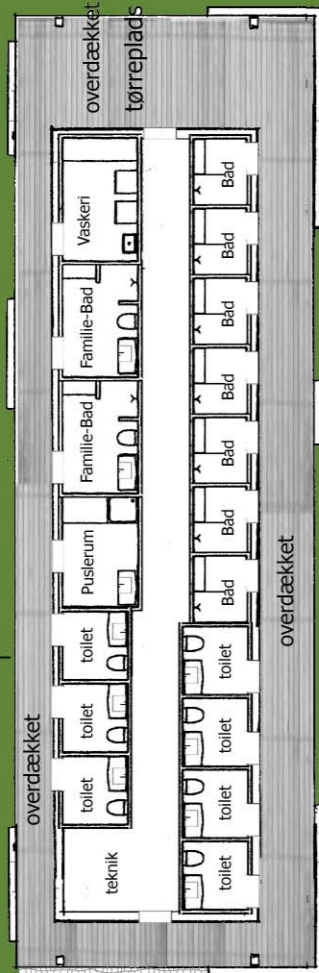

# FORSLAG TIL NY SERVICEBYGNING PÅ MØRKHOLT STRAND CAMPING

Nord Facade (indvendig)

Bygherre: **IM, Mørkholt Strand Camping** | Projekt: **Mørkholt, Servicebygn. lavlandet**

Stueplan 1:200

1.salsplan 1:200

7,5 m

vej

skel

11,5 m

Bygherre: **IM, Mørkholt Strand Camping**

Projekt: **Mørkholt, Servicebygn. lavlandet**

**ARKITEKTFIRMAET MORTENSEN**  
TLF : 75 36 17 22  
ARK-MORTENSEN.DK

visualisering fra stranden