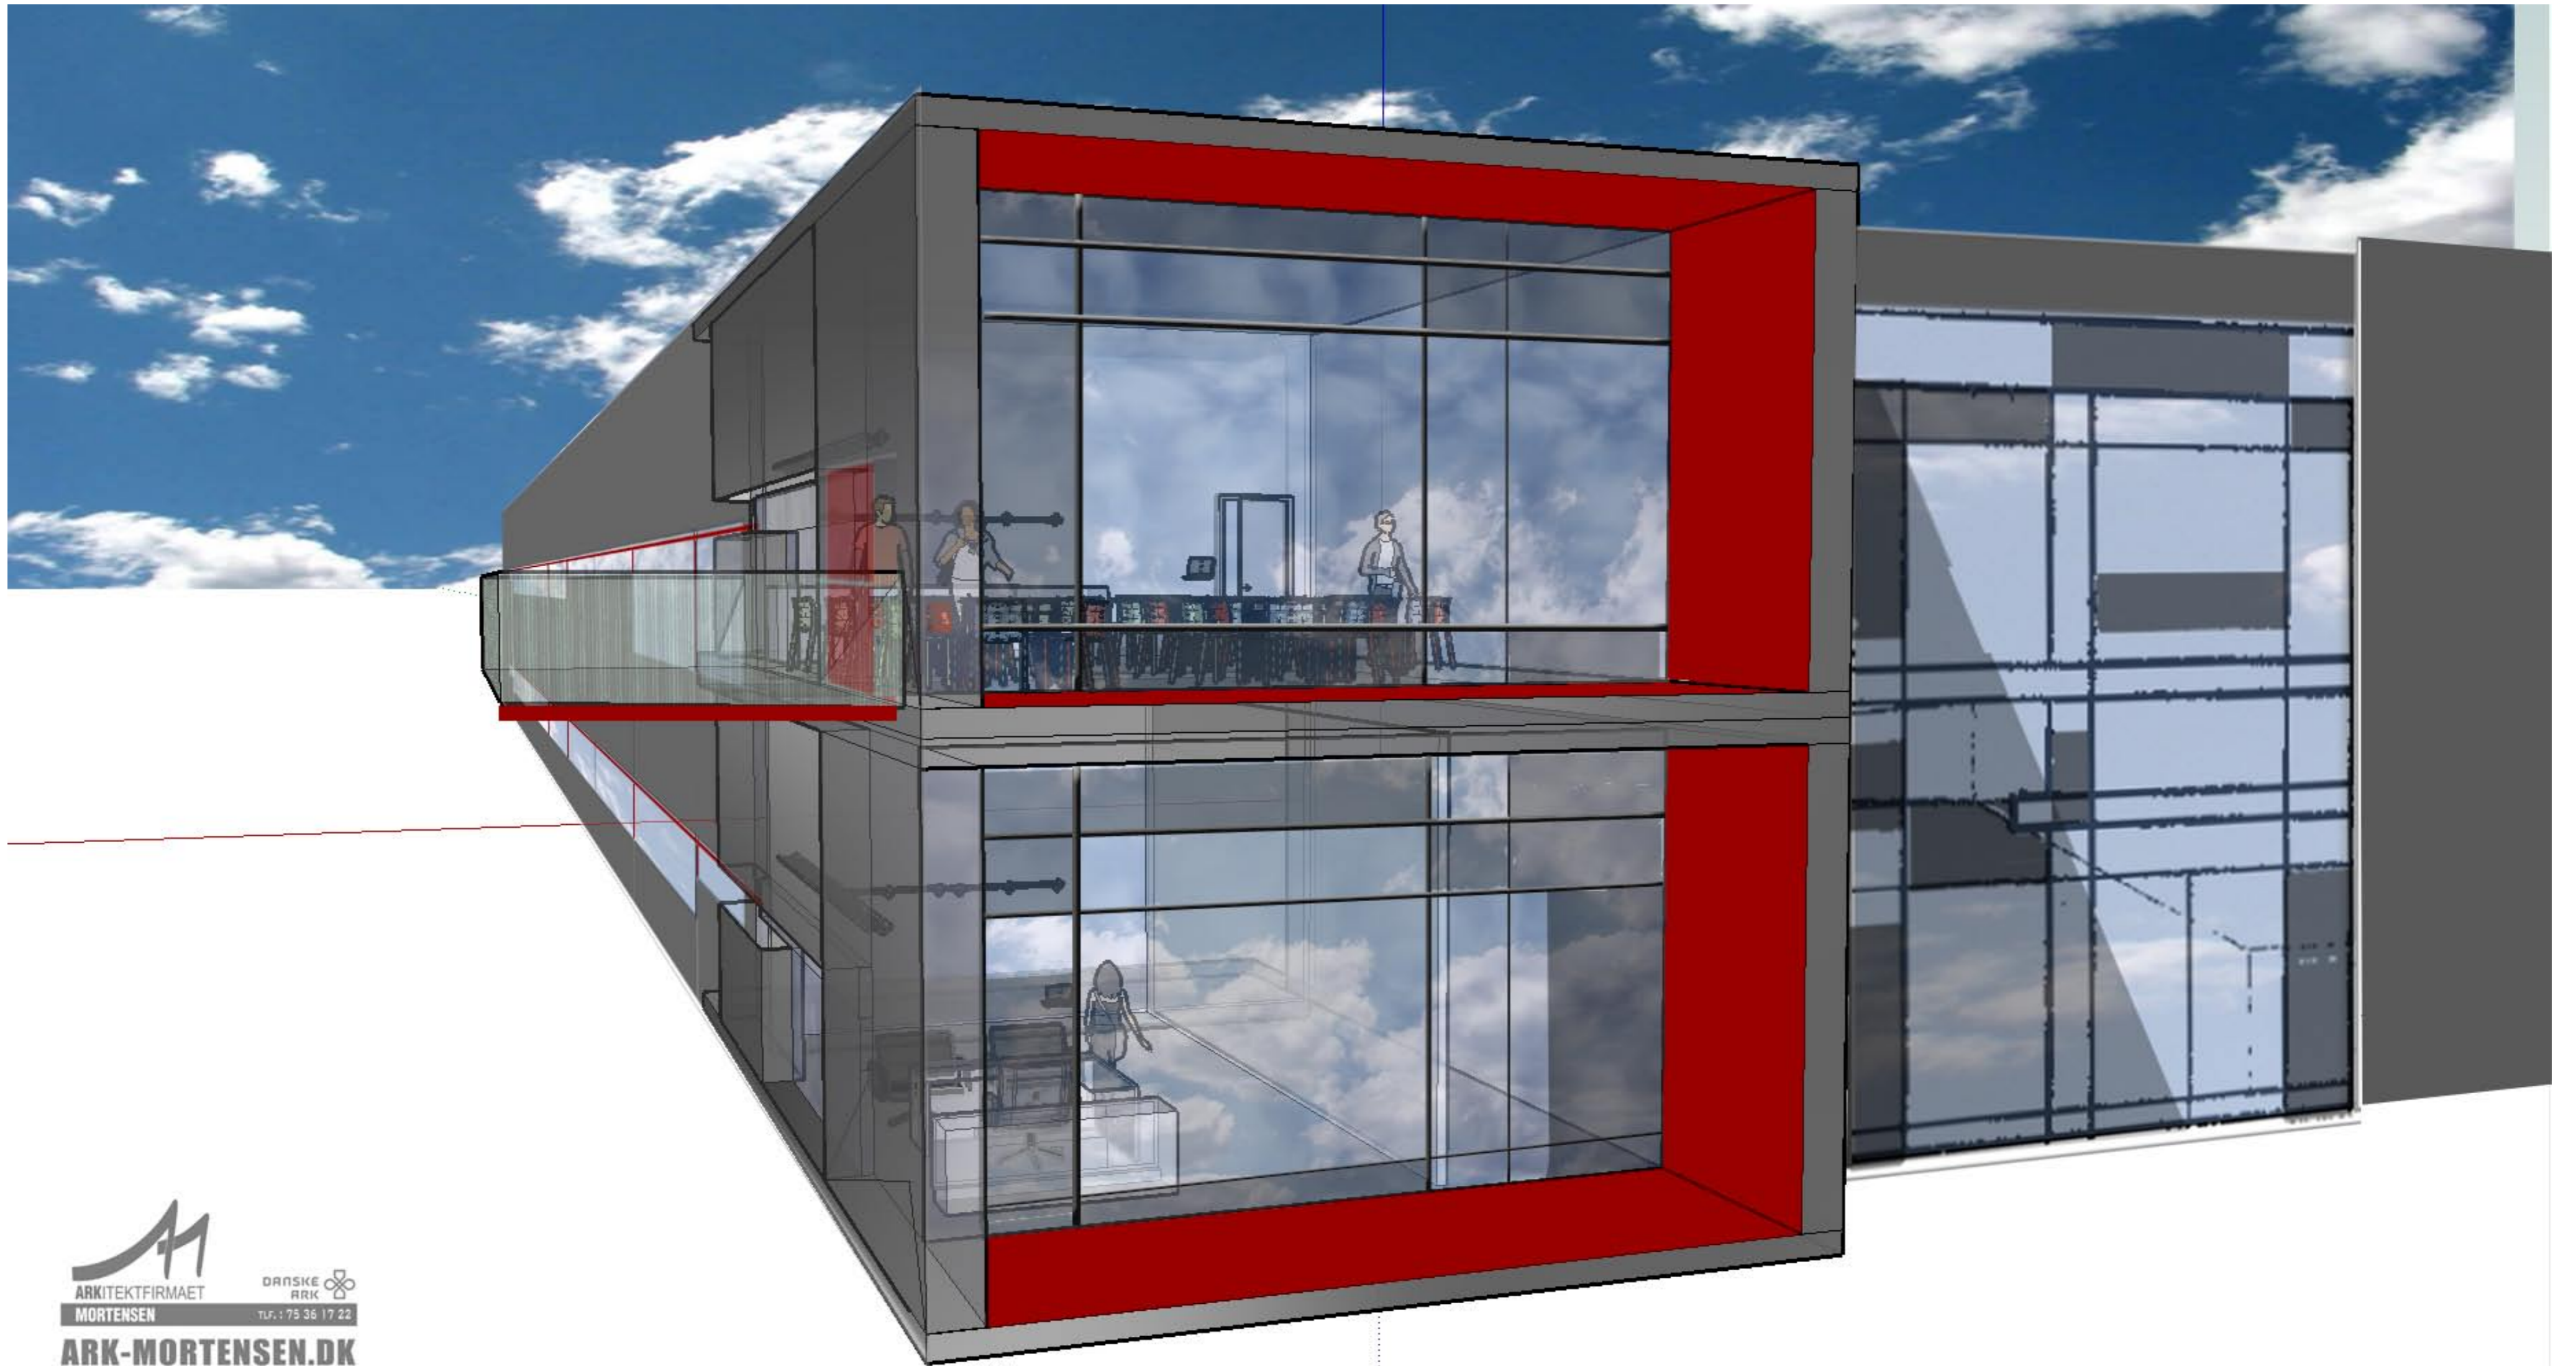

DOMICIL FOR JESMA VEJETEKNIK A/S VEJLE

ARK-MORTENSEN
 ARKITEKTFIRMAET
 DANSKE
 RYK
 MORTENSEN
 TEL: 75 36 17 22
ARK-MORTENSEN.DK

Fra kantine

STUE PLAN 1-200

1 SAL 1-200

SydvestFacade

SydostFacade

NordvestFacade

NordostFacade