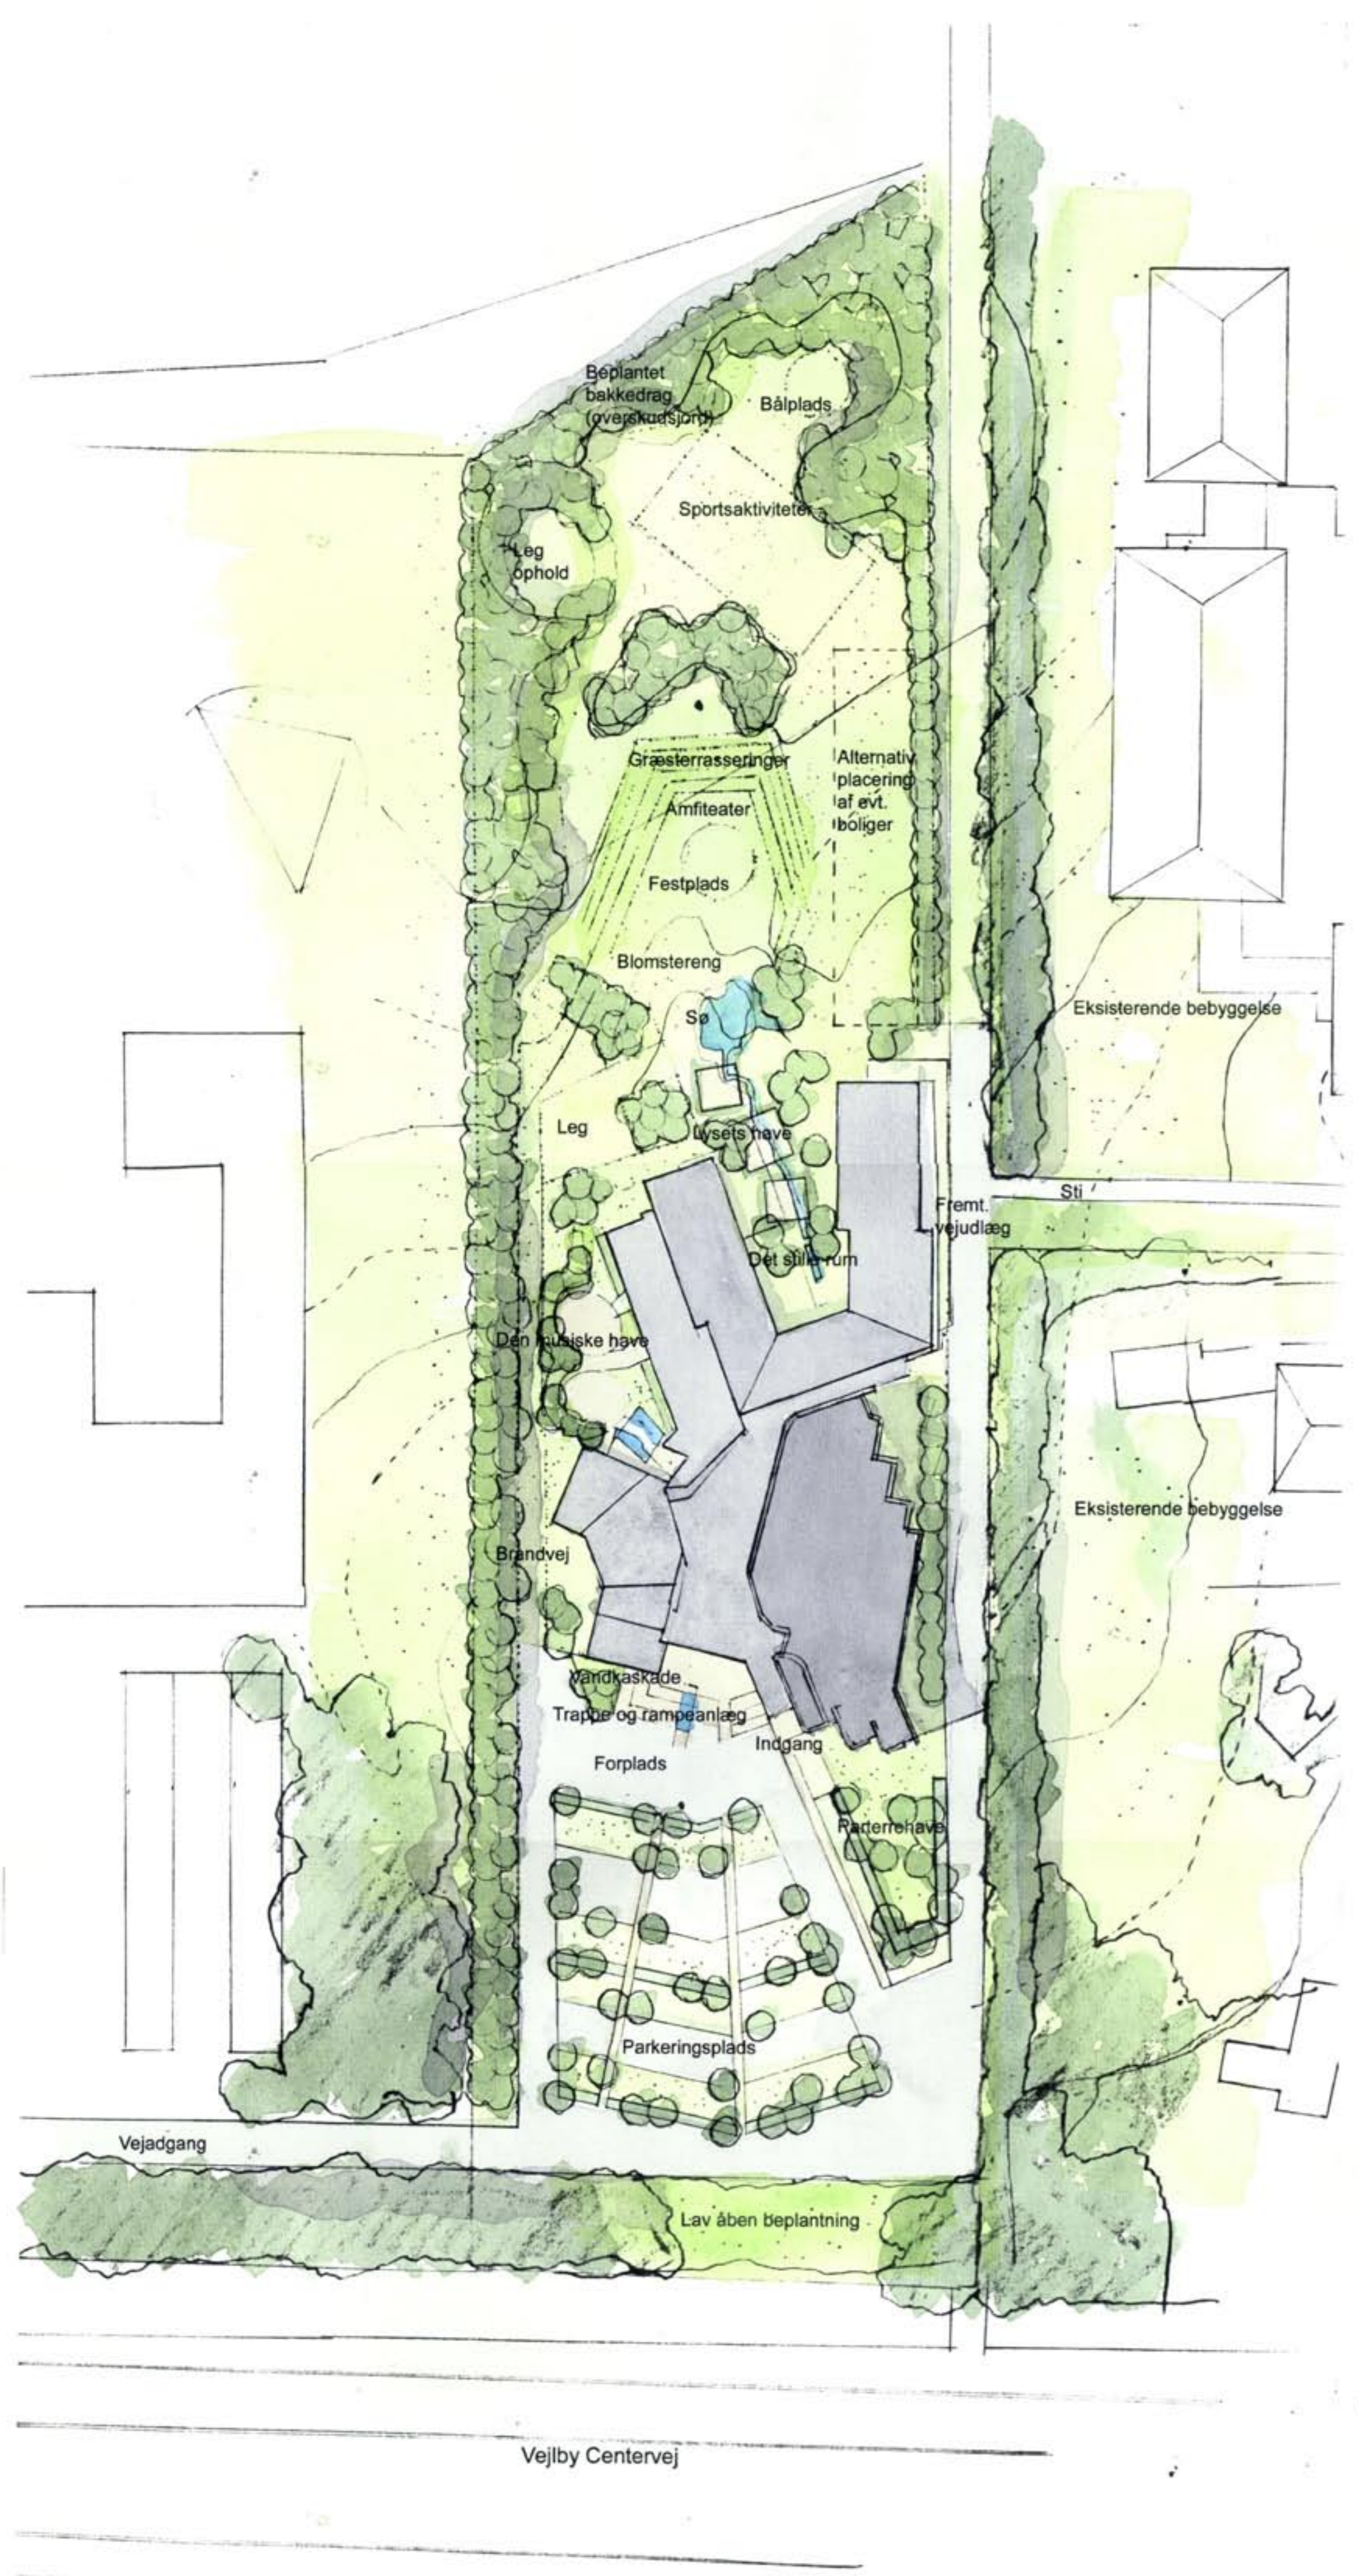

Indgang set fra ankomstrådet

Hele bebyggelsen set fra Syd øst - 1:200

NY CARMEL

INDRE MISSIONS NYE MISSIONSHUS I SKEJBY

Ankomstrådet set fra hjørnet ved vejkrydset

Hele bebyggelsen set fra Syd vest - 1:200

Planudsnit 1:200 af Den Musikke Have

Hele bebyggelsen set fra luften

Sammenhæng mellem torv og sale

Hele bebyggelsen set fra Nord vest - 1:200

Grundplan 1:100

Hele bebyggelsen set fra Nord øst- 1:200

Diagrammer

Arne - Torv - Sal

Rækker ud mod omgivelserne

Nærværende Uderum

Forskellige alternativer fra minimum til maximum

Mobilt garderobemøbel

Plan - Rum i rummet

Side - Rum i rummet

Plan alternativ 1- niche mod væg

Plan alternativ 2- niche mod væg

Vestvendt gårdhave (Den musikke have)

Gårdhave (Den musikke have) set mod nordvest

Fra café