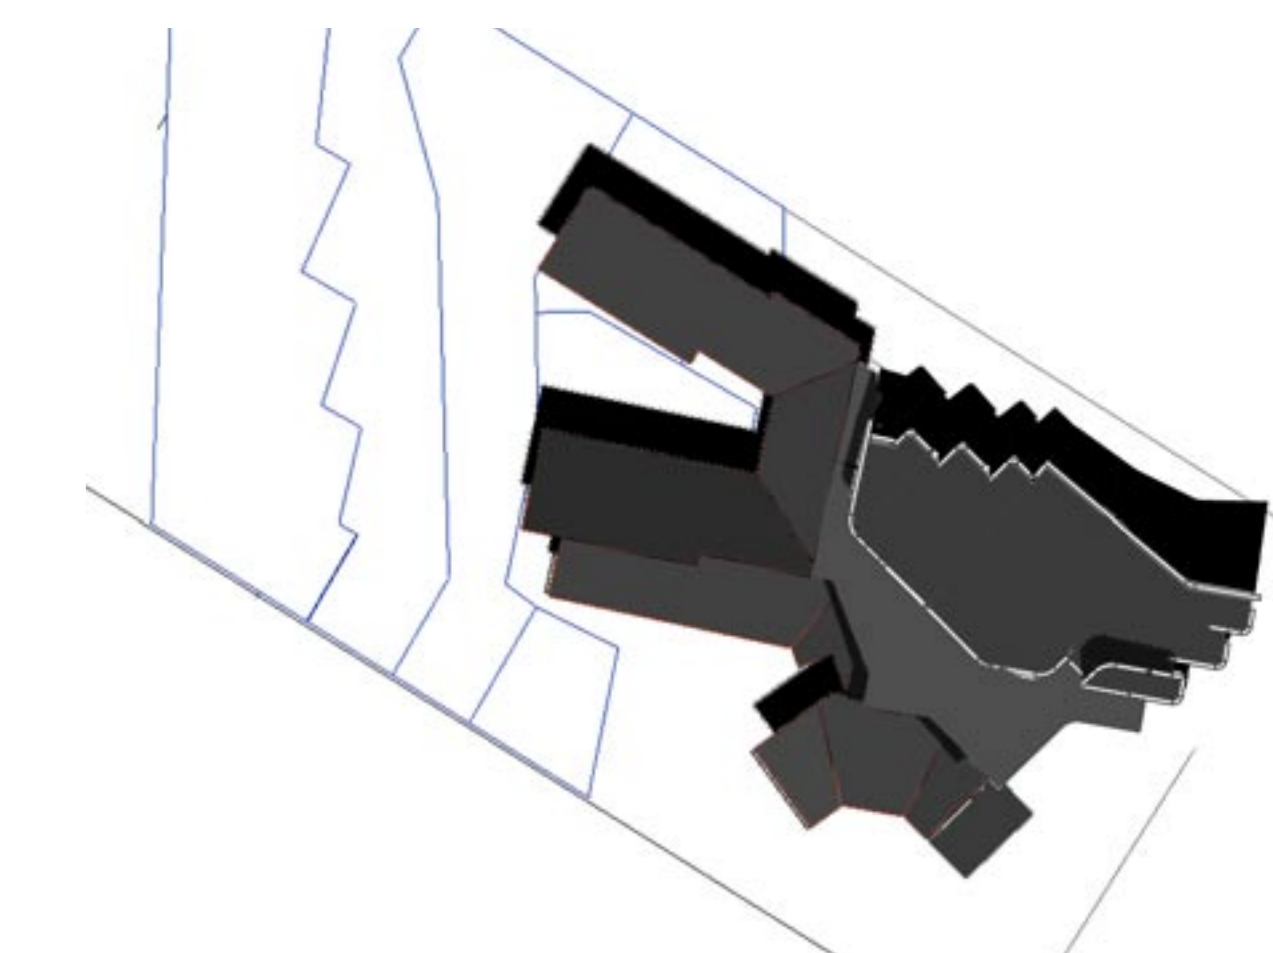

Indgang set fra ankomstrådet

Hele bebyggelsen set fra Syd øst - 1:200

NY CARMEL

INDRE MISSIONS NYE MISSIONSHUS I SKEJBY

Ankomstrådet set fra hjørnet ved vejkrydset

Hele bebyggelsen set fra Syd vest - 1:200

Planudsnit 1:200 af Den Musikke Have

Hele bebyggelsen set fra luften

Sammenhæng mellem torv og sale

Hele bebyggelsen set fra Nord vest - 1:200

Grundplan 1:100

Hele bebyggelsen set fra Nord øst- 1:200

Diagrammer

Arne - Torv - Sal

Rækker ud mod omgivelserne

Nærværende Uderum

Forskellige alternativer fra minimum til maximum

Mobilt garderobemøbel

Plan - Rum i rummet

Side - Rum i rummet

Plan alternativ 1- niche mod væg

Plan alternativ 2- niche mod væg

Vestvendt gårdhave (Den musikke have)

Gårdhave (Den musikke have) set mod nordvest

Fra café