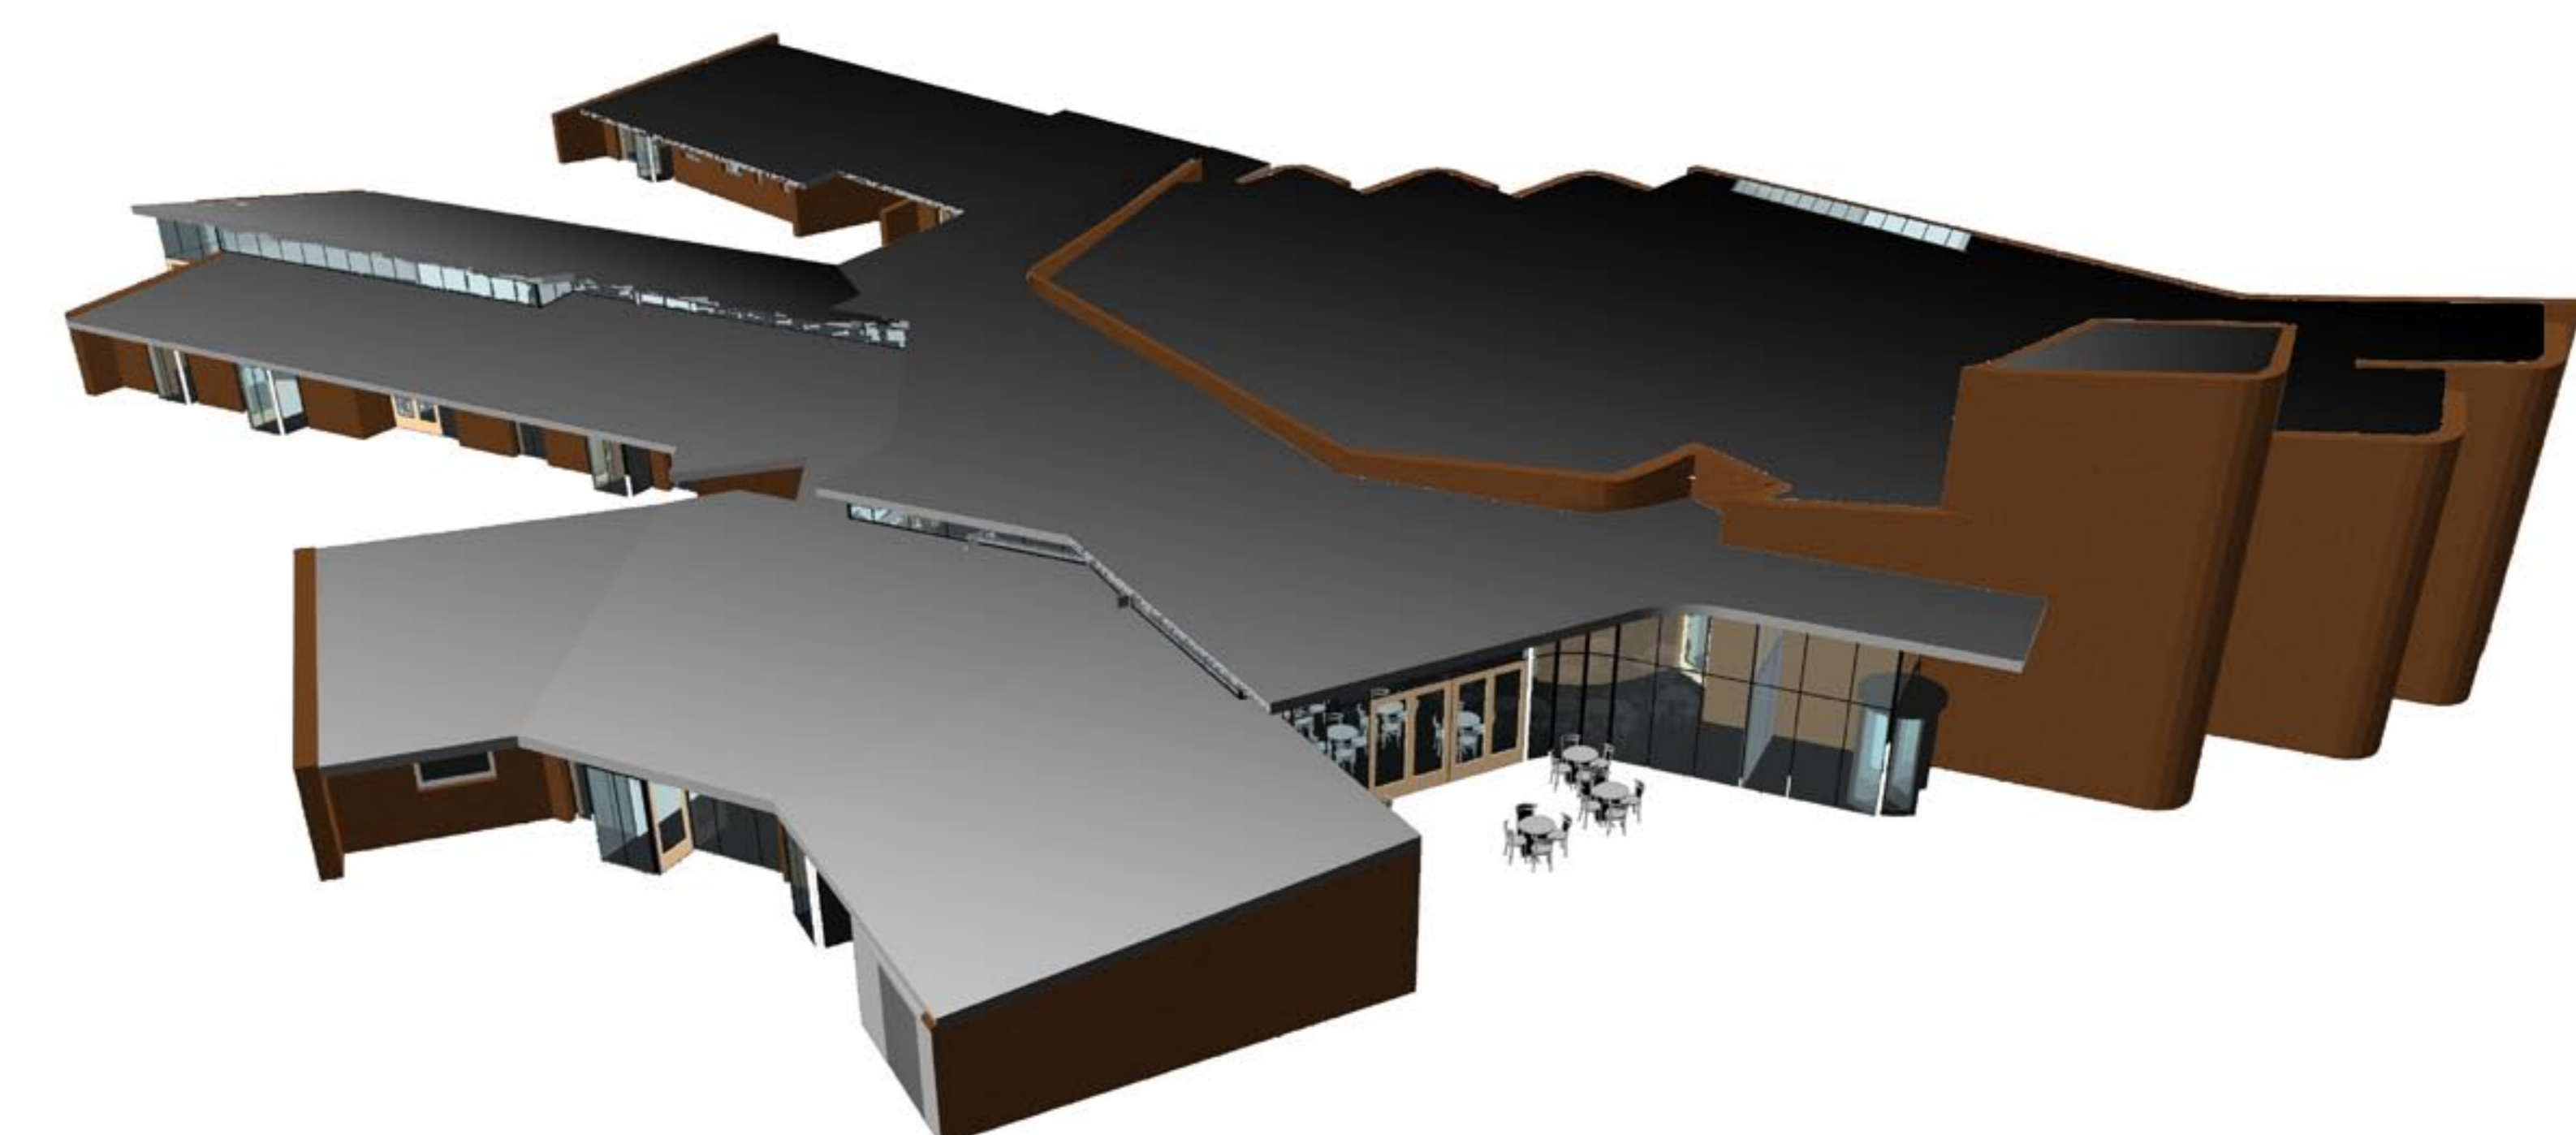

Indgang set fra ankomstrådet

Hele bebyggelsen set fra Syd øst - 1:200

NY CARMEL

INDRE MISSIONS NYE MISSIONSHUS I SKEJBY

Ankomstrådet set fra hjørnet ved vejkrydset

Hele bebyggelsen set fra Syd vest - 1:200

Planudsnit 1:200 af Den Musikke Have

Hele bebyggelsen set fra luften

Sammenhæng mellem torv og sale

Hele bebyggelsen set fra Nord vest - 1:200

Grundplan 1:100

Hele bebyggelsen set fra Nord øst- 1:200

Diagrammer

Arne - Torv - Sal

Rækker ud mod omgivelserne

Nærværende Uderum

Forskellige alternativer fra minimum til maximum

Mobilt garderobemøbel

Plan - Rum i rummet

Side - Rum i rummet

Plan alternativ 1- niche mod væg

Plan alternativ 2- niche mod væg

Vestvendt gårdhave (Den musikke have)

Gårdhave (Den musikke have) set mod nordvest

Fra café