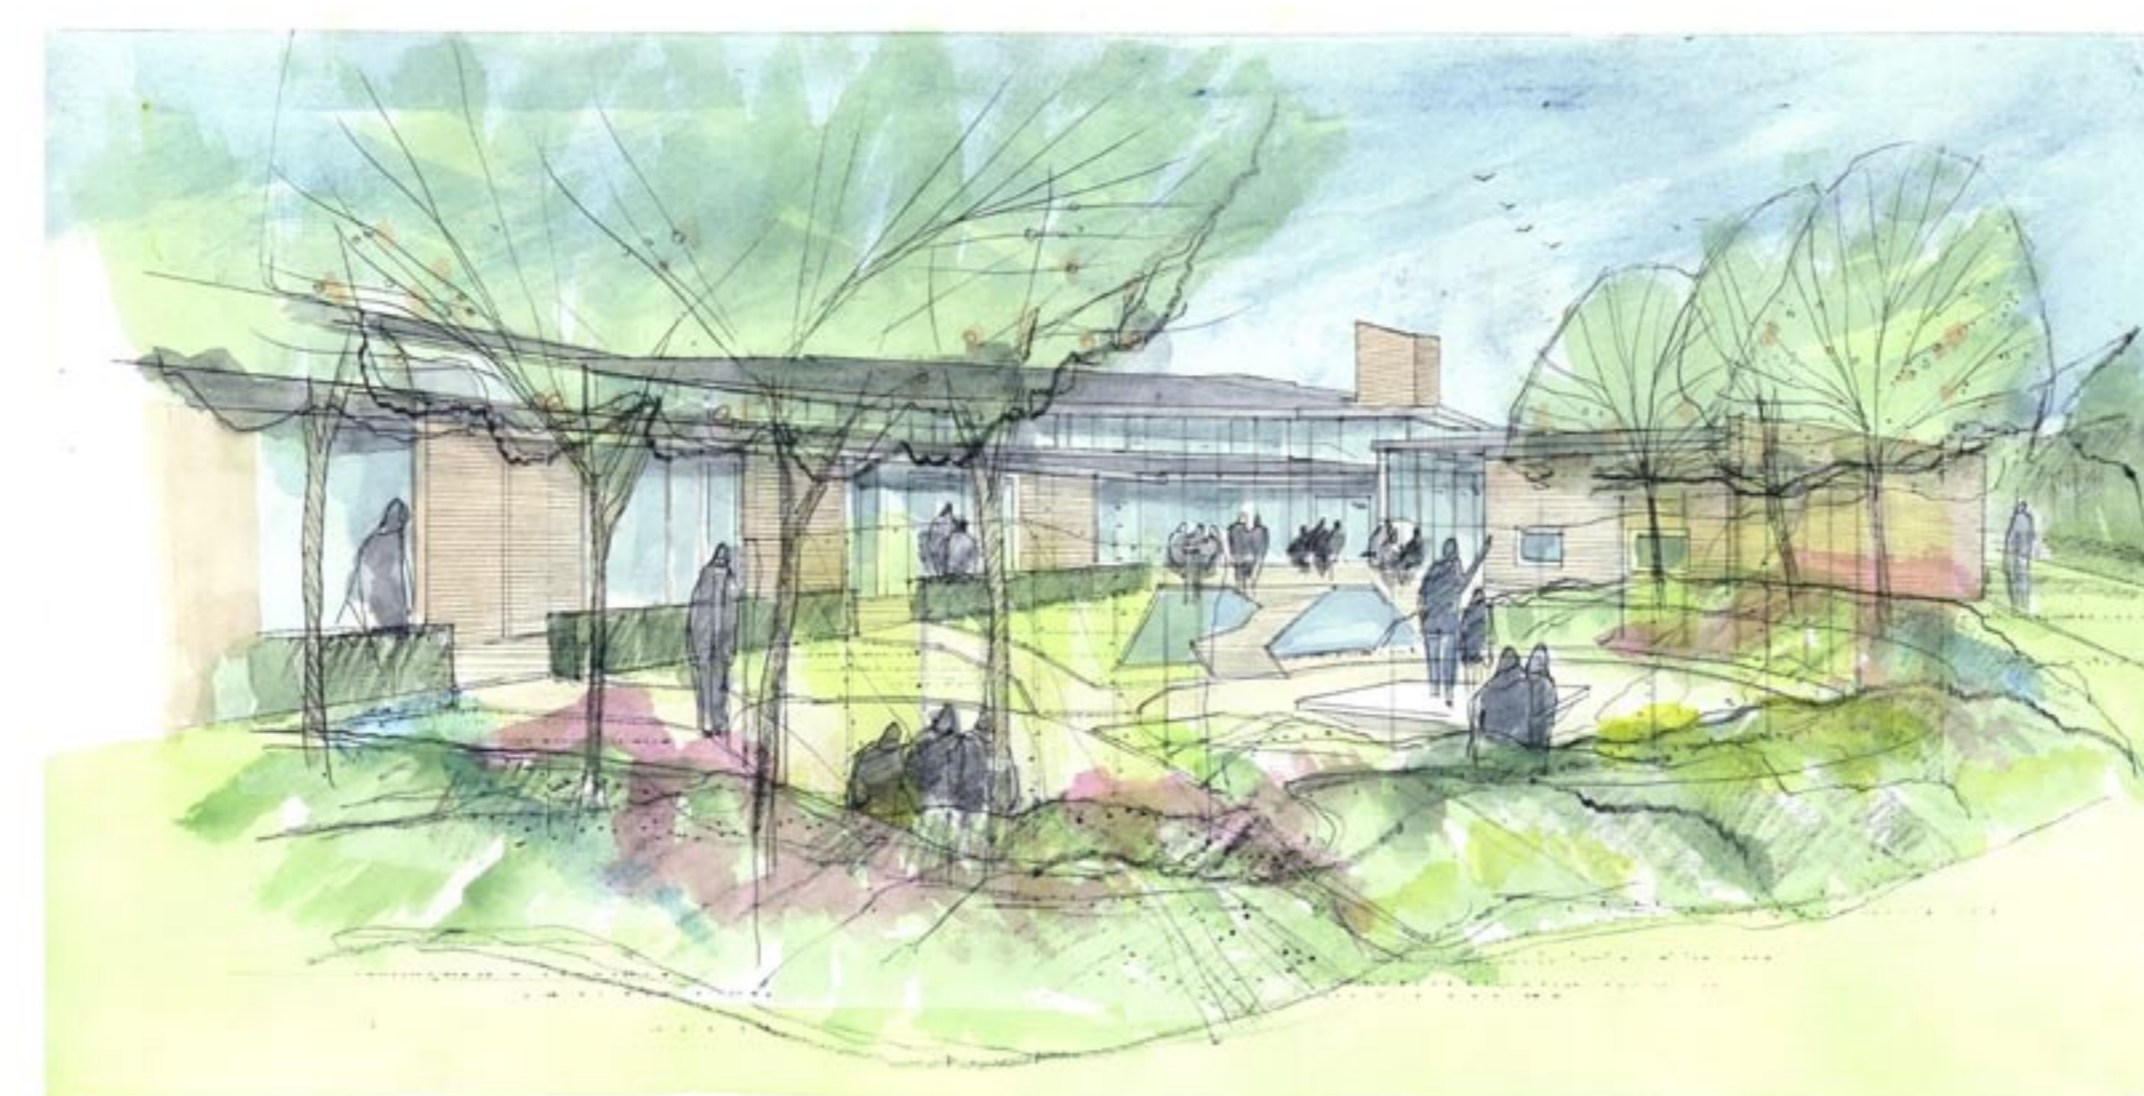

Indgang set fra ankomstrådet

Hele bebyggelsen set fra Syd øst - 1:200

NY CARMEL

INDRE MISSIONS NYE MISSIONSHUS I SKEJBY

Ankomstrådet set fra hjørnet ved vejkrydset

Hele bebyggelsen set fra Syd vest - 1:200

Planudsnit 1:200 af Den Musikke Have

Hele bebyggelsen set fra luften

Sammenhæng mellem torv og sale

Hele bebyggelsen set fra Nord vest - 1:200

Grundplan 1:100

Hele bebyggelsen set fra Nord øst- 1:200

Diagrammer

Arne - Torv - Sal

Rækker ud mod omgivelserne

Nærværende Uderum

Forskellige alternativer fra minimum til maximum

Mobilt garderobemøbel

Plan - Rum i rummet

Side - Rum i rummet

Plan alternativ 1- niche mod væg

Plan alternativ 2- niche mod væg

Vestvendt gårdhave (Den musikke have)

Gårdhave (Den musikke have) set mod nordvest

Fra café