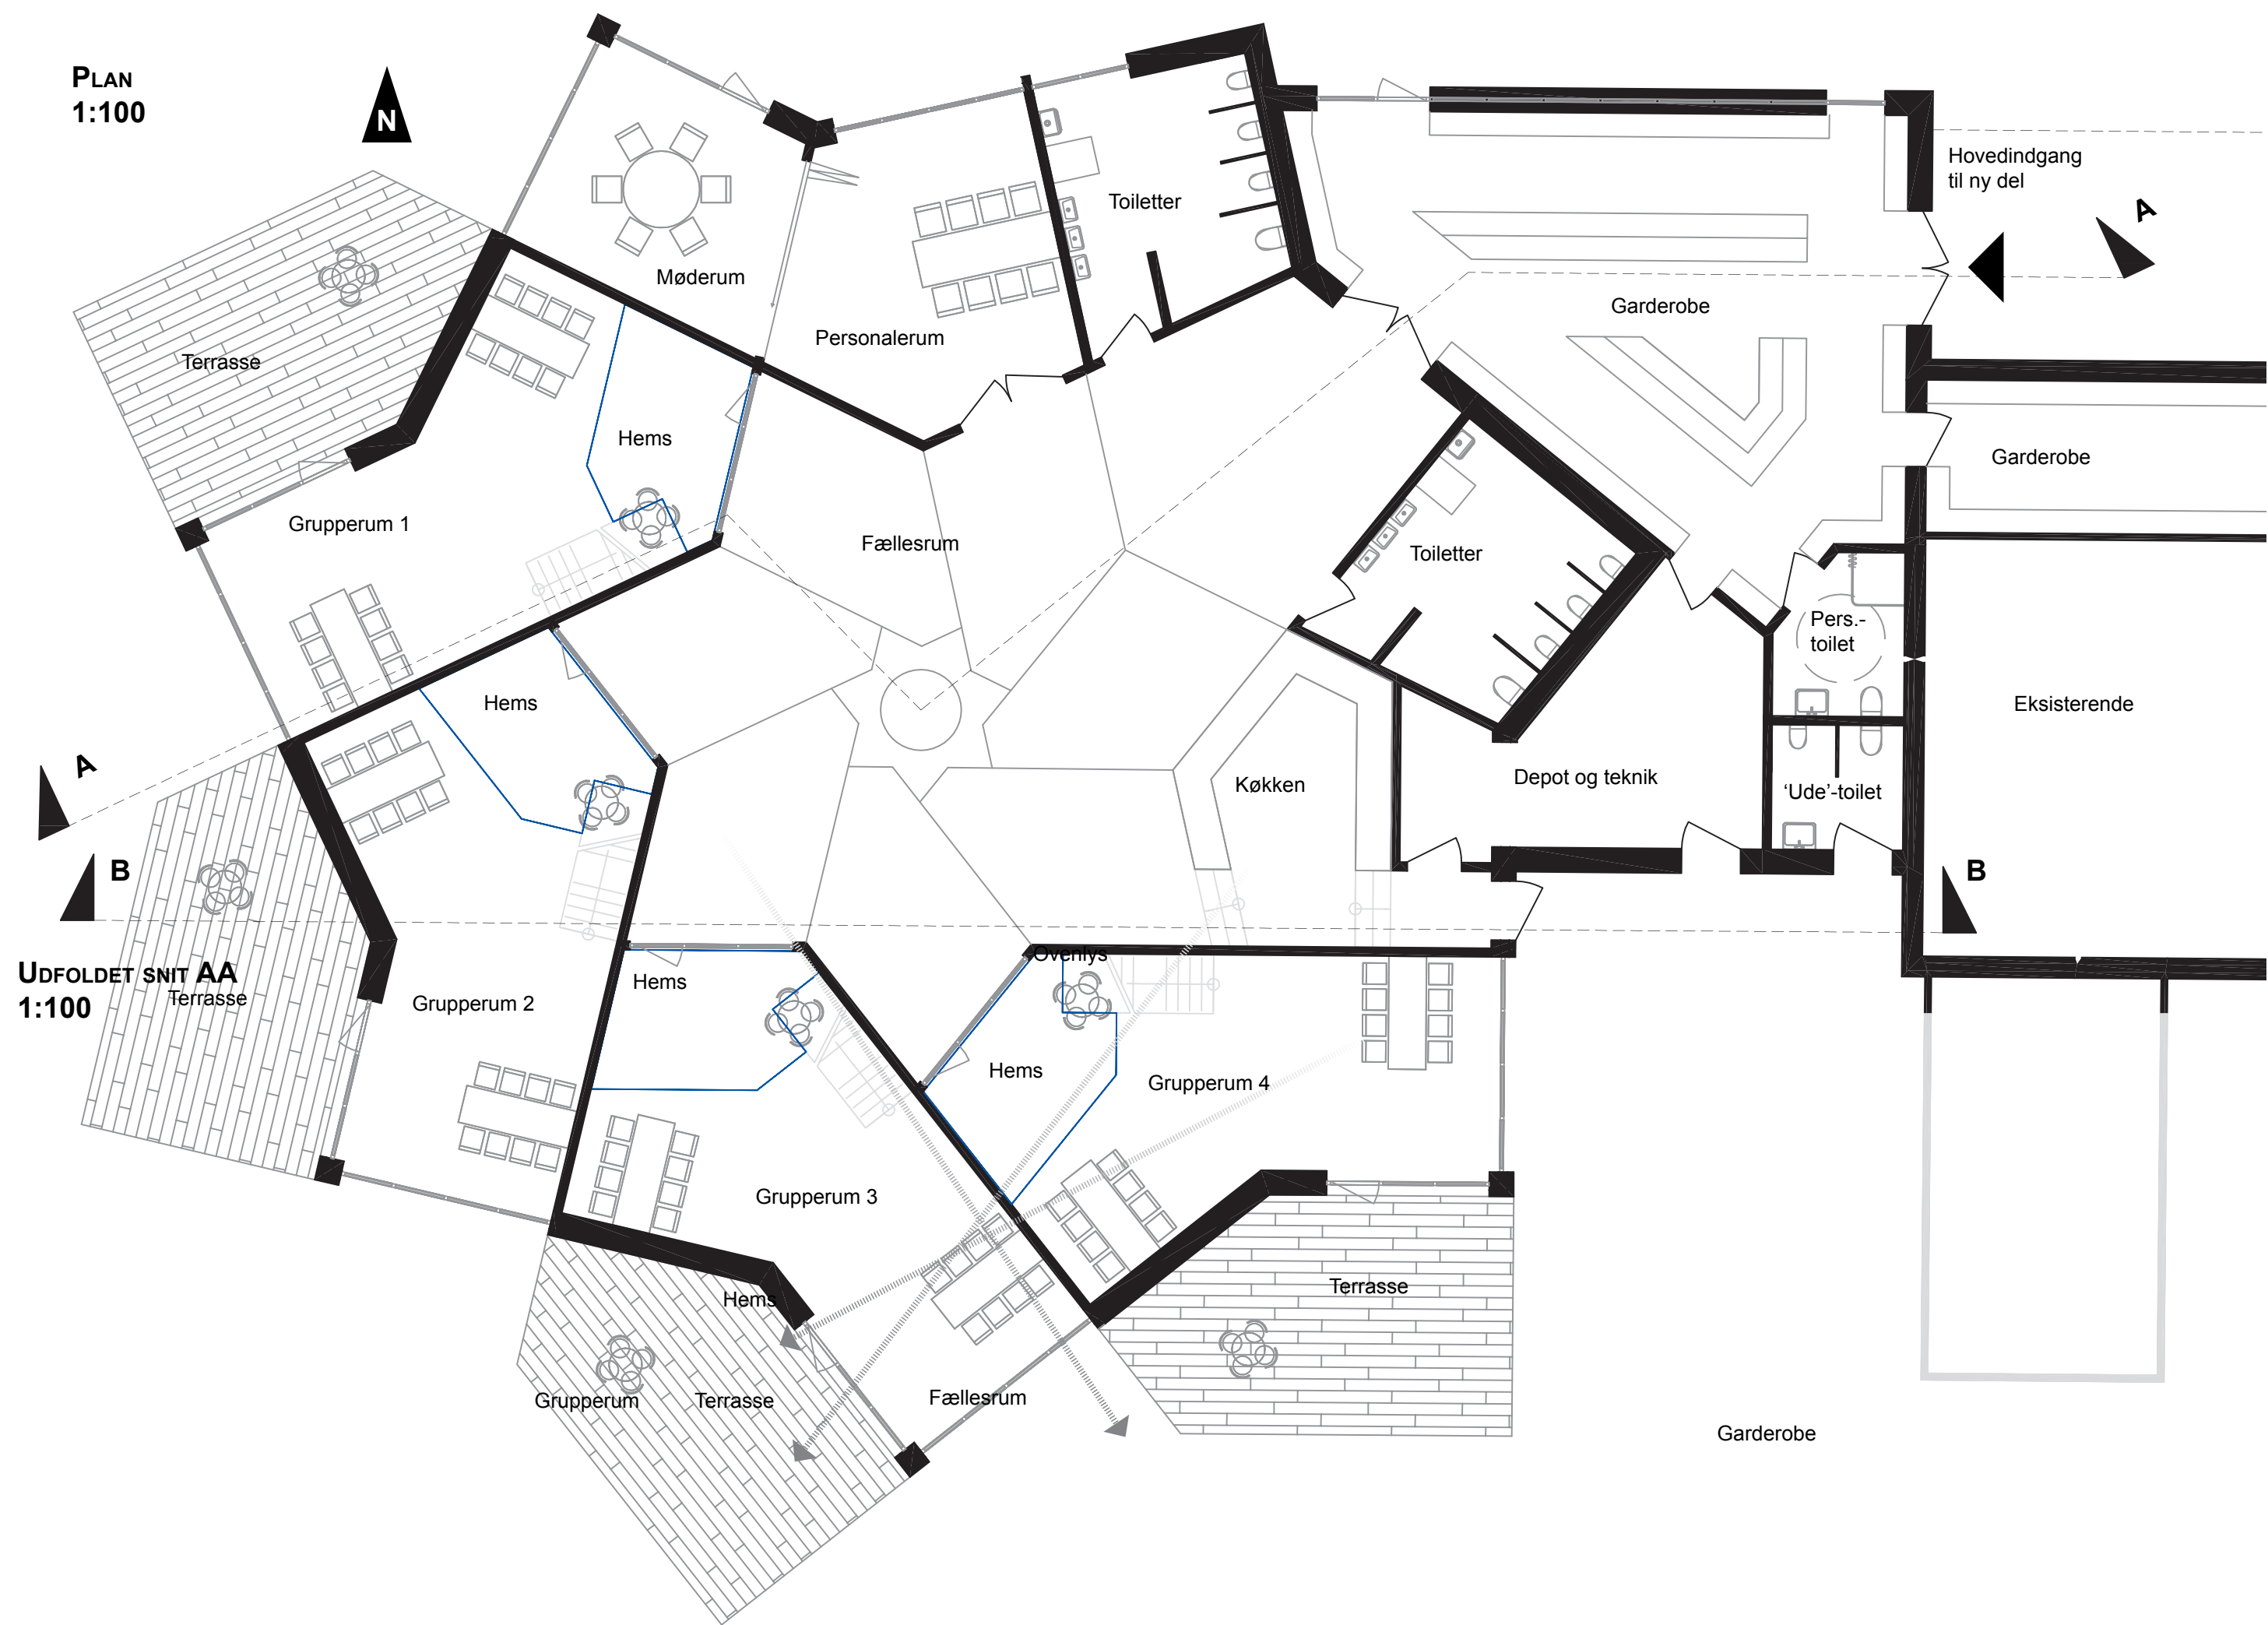

INDGANGSFACADE MOD NORD
1:100

FACADE MOD SYD
1:100

FORM-DIAGRAM

KONSTRUKTION OG TAG